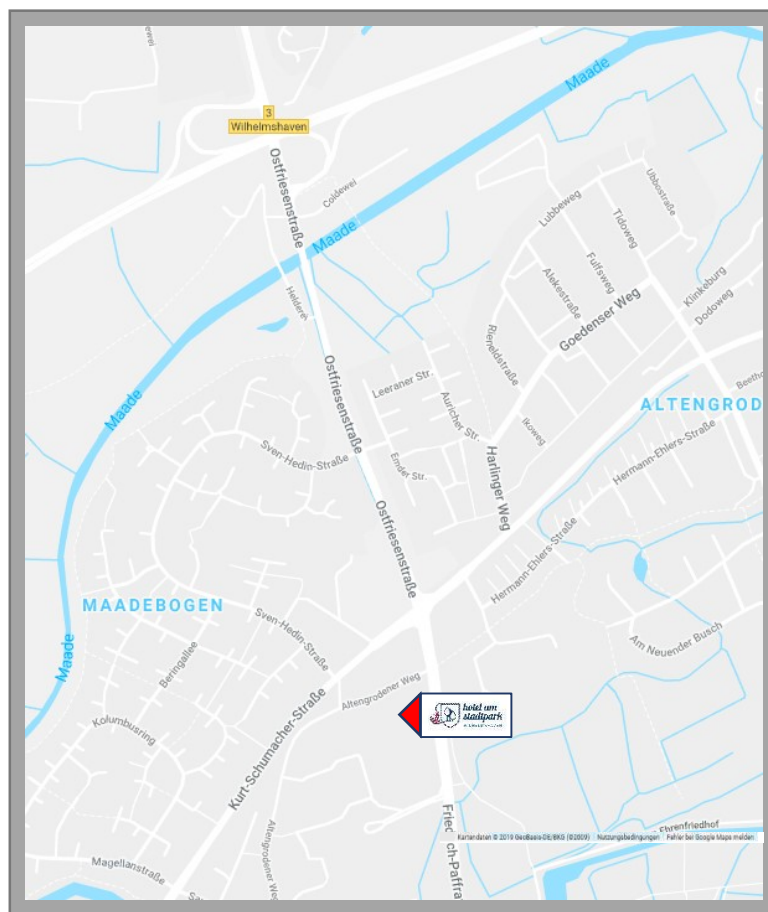

Anfahrtskizze

ansteuern - anlegen - locker machen

Unsere Adresse:

Friedrich-Paffrath-Straße 116
26389 Wilhelmshaven

Anfahrt mit dem Auto

- A29 verlassen – Abfahrt Coldewei
- links in die Ostfriesenstraße einbiegen
- den Straßenverlauf über die Kreuzung folgen
- das Hotel befindet sich direkt nach der Kreuzung auf der rechten Seiten

Anfahrtskizze

ansteuern - anlegen - locker machen

Anfahrt mit öffentlichen Verkehrsmitteln

- mit dem Taxi 15 Minuten vom Bahnhof aus
- mit dem Bus 20 Minuten vom Bahnhof auf
(zu uns geht die Linie 2, Line 4 und Linie 6)